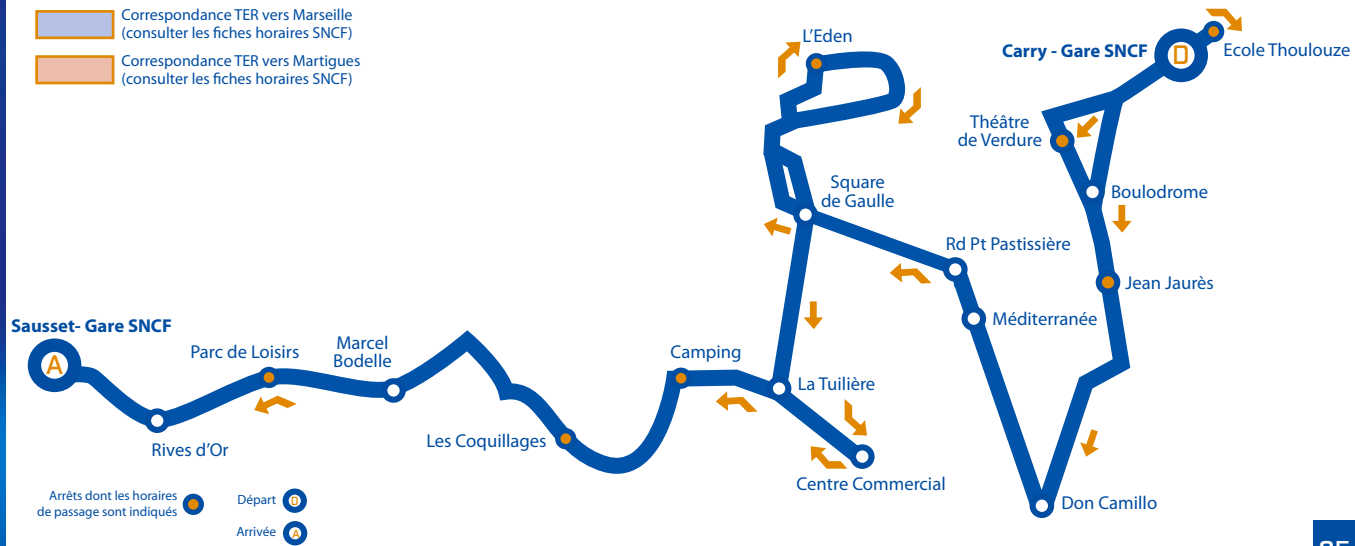

#### ▶▶ DU LUNDI AU VENDREDI - ALLER

Carry - Gare SNCF	6:45	7:30	8:15	9:05	9:25	10:10	10:30
Ecole Thoulouze	-	-	-	-	-	-	-
Théâtre de Verdure	-	-	-	-	-	-	-
Jean Jaurès	6:48	7:33	8:18	9:08	9:28	10:13	10:33
L'Eden	6:55	7:40	8:25	9:15	9:35	10:20	10:40
Camping	7:05	7:50	8:35	9:25	9:45	10:30	10:50
Les Coquillages	7:08	7:53	8:38	9:28	9:48	10:33	10:53
Parc de Loisirs	7:11	7:56	8:41	9:31	9:51	10:36	10:56
Sausset - Gare SNCF	7:15	8:00	8:45	9:35	9:55	10:40	11:00

-  Correspondance TER vers Marseille (consulter les fiches horaires SNCF)
-  Correspondance TER vers Martigues (consulter les fiches horaires SNCF)

►► DU LUNDI AU VENDREDI - RETOUR

Sausset - Gare SNCF	6:15	6:50	7:40	8:15	8:50	9:40	10:00												
Parc de Loisirs	6:19	6:54	7:44	8:19	8:54	9:44	10:04												
Les Coquillages	6:22	6:57	7:47	8:22	8:57	9:47	10:07												
Camping	6:25	7:00	7:50	8:25	9:00	9:50	10:10												
L'Eden	6:35	7:10	8:00	8:35	9:10	10:00	10:20												
Jean Jaurès	6:40	7:15	8:05	8:40	9:15	10:05	10:25												
Théâtre de Verdure	-	-	-	8:41	-	-	-												
Ecole Thoulouze	-	-	-	8:43	-	-	-												
Carry - Gare SNCF	6:45	7:20	8:10	8:45	9:20	10:10	10:30												