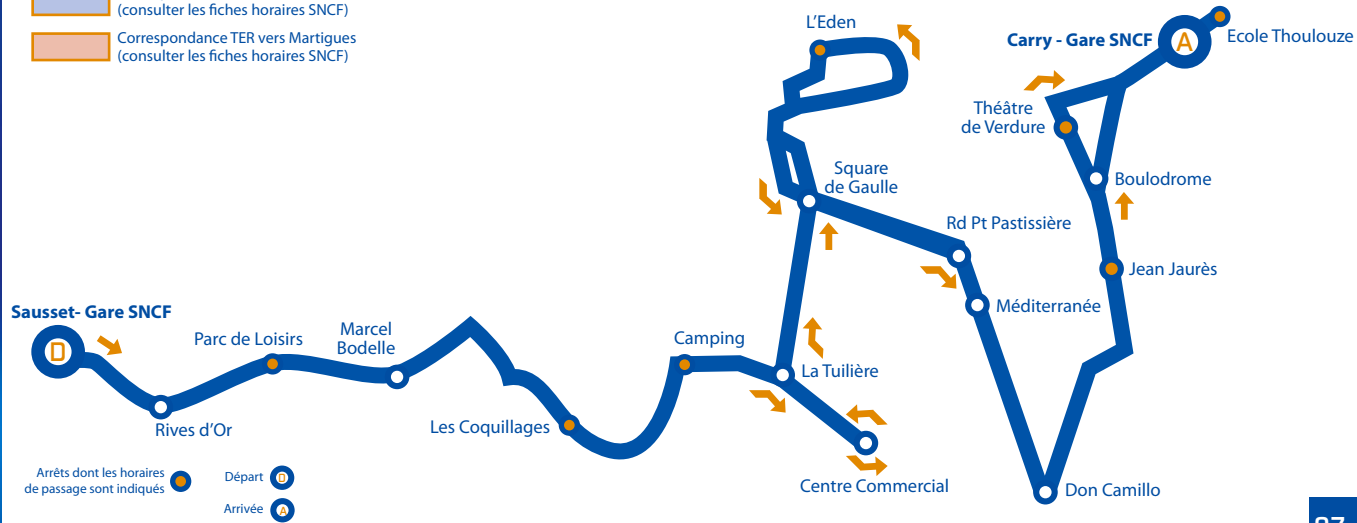

#### ▶▶ DU LUNDI AU VENDREDI - ALLER

Carry - Gare SNCF	6:45	7:30	8:15	9:05	9:25	10:10	10:30
Ecole Thoulouze	-	-	-	-	-	-	-
Théâtre de Verdure	-	-	-	-	-	-	-
Jean Jaurès	6:48	7:33	8:18	9:08	9:28	10:13	10:33
L'Eden	6:55	7:40	8:25	9:15	9:35	10:20	10:40
Camping	7:05	7:50	8:35	9:25	9:45	10:30	10:50
Les Coquillages	7:08	7:53	8:38	9:28	9:48	10:33	10:53
Parc de Loisirs	7:11	7:56	8:41	9:31	9:51	10:36	10:56
Sausset - Gare SNCF	7:15	8:00	8:45	9:35	9:55	10:40	11:00

-  Correspondance TER vers Marseille (consulter les fiches horaires SNCF)
-  Correspondance TER vers Martigues (consulter les fiches horaires SNCF)

►► DU LUNDI AU VENDREDI - RETOUR

Sausset - Gare SNCF	6:15	6:50	7:40	8:15	8:50	9:40	10:00												
Parc de Loisirs	6:19	6:54	7:44	8:19	8:54	9:44	10:04												
Les Coquillages	6:22	6:57	7:47	8:22	8:57	9:47	10:07												
Camping	6:25	7:00	7:50	8:25	9:00	9:50	10:10												
L'Eden	6:35	7:10	8:00	8:35	9:10	10:00	10:20												
Jean Jaurès	6:40	7:15	8:05	8:40	9:15	10:05	10:25												
Théâtre de Verdure	-	-	-	8:41	-	-	-												
Ecole Thoulouze	-	-	-	8:43	-	-	-												
Carry - Gare SNCF	6:45	7:20	8:10	8:45	9:20	10:10	10:30												

- Correspondance TER vers Marseille (consulter les fiches horaires SNCF)
- Correspondance TER vers Martigues (consulter les fiches horaires SNCF)

►► DU LUNDI AU VENDREDI

Gare SNCF	-	-	7:20	7:40	8:15	9:05	9:55	10:45	11:35	14:15	15:05	15:55	16:45	17:45	18:20
Grand Vallat Nord	-	-	7:25	7:45	8:20	9:10	10:00	10:50	11:40	14:20	15:10	16:00	16:50	17:50	18:25
Grand Vallat Sud	6:25	6:55	7:30	7:50	8:25	9:15	10:05	10:55	11:45	14:25	15:15	16:05	16:55	17:55	18:30
La Crèche	-	-	-	-	-	9:16	10:06	-	-	-	-	-	16:56	17:56	-
Grand Vallat Nord	6:30	7:00	7:35	7:55	8:30	9:20	11:10	11:00	11:50	14:30	15:20	16:10	17:00	18:00	18:35
Gare SNCF	6:35	7:05	7:40	8:00	8:35	9:25	10:15	11:05	11:55	14:35	15:25	16:15	17:05	18:05	18:40