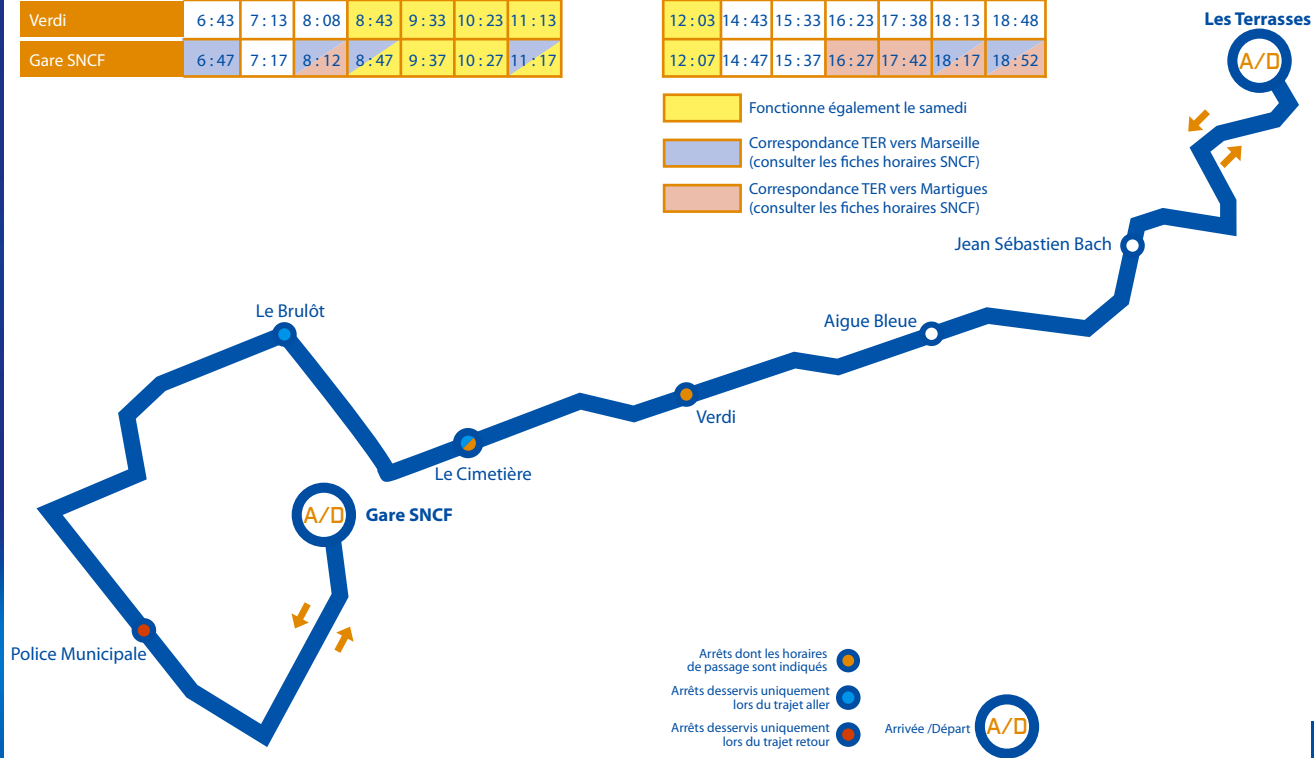

- Correspondance TER vers Marseille (consulter les fiches horaires SNCF)
- Correspondance TER vers Martigues (consulter les fiches horaires SNCF)

►► DU LUNDI AU VENDREDI

Gare SNCF	-	-	7:20	7:40	8:15	9:05	9:55	10:45	11:35	14:15	15:05	15:55	16:45	17:45	18:20
Grand Vallat Nord	-	-	7:25	7:45	8:20	9:10	10:00	10:50	11:40	14:20	15:10	16:00	16:50	17:50	18:25
Grand Vallat Sud	6:25	6:55	7:30	7:50	8:25	9:15	10:05	10:55	11:45	14:25	15:15	16:05	16:55	17:55	18:30
La Crèche	-	-	-	-	-	9:16	10:06	-	-	-	-	-	16:56	17:56	-
Grand Vallat Nord	6:30	7:00	7:35	7:55	8:30	9:20	11:10	11:00	11:50	14:30	15:20	16:10	17:00	18:00	18:35
Gare SNCF	6:35	7:05	7:40	8:00	8:35	9:25	10:15	11:05	11:55	14:35	15:25	16:15	17:05	18:05	18:40

►► DU LUNDI AU VENDREDI

Gare SNCF	6:35	7:05	8:00	8:35	9:25	10:15	11:05	11:55	14:35	15:25	16:15	17:30	18:05	18:40
Le Cimetière	-	-	-	-	9:27	10:17	11:07	-	-	15:27	16:17	17:32	18:07	-
Verdi	6:38	7:08	8:03	8:38	9:28	10:18	11:08	11:58	14:38	15:28	16:18	17:33	18:08	18:43
Les Terrasses	6:40	7:10	8:05	8:40	9:30	10:20	11:10	12:00	14:40	15:30	16:20	17:35	18:10	18:45
Verdi	6:43	7:13	8:08	8:43	9:33	10:23	11:13	12:03	14:43	15:33	16:23	17:38	18:13	18:48
Gare SNCF	6:47	7:17	8:12	8:47	9:37	10:27	11:17	12:07	14:47	15:37	16:27	17:42	18:17	18:52

 Fonctionne également le samedi

 Correspondance TER vers Marseille  
(consulter les fiches horaires SNCF)

 Correspondance TER vers Martigues  
(consulter les fiches horaires SNCF)

**SAUSSET-LES-PINS  
ITINÉRAIRE LA CÔTE ▶ MARCEL BODELLE ▶ PARC DE LOISIRS**

LIGNE URBAINE

▶ ▶ DU LUNDI AU VENDREDI

Gare SNCF	8 : 50	9 : 40	10 : 30	11 : 20
Rd Pt Corniche	8 : 54	9 : 44	10 : 34	11 : 24
Marcel Bodelle	8 : 57	9 : 47	10 : 37	11 : 27
Parc de Loisirs	8 : 59	9 : 49	10 : 39	11 : 29
Gare SNCF	9 : 05	9 : 55	10 : 45	11 : 35