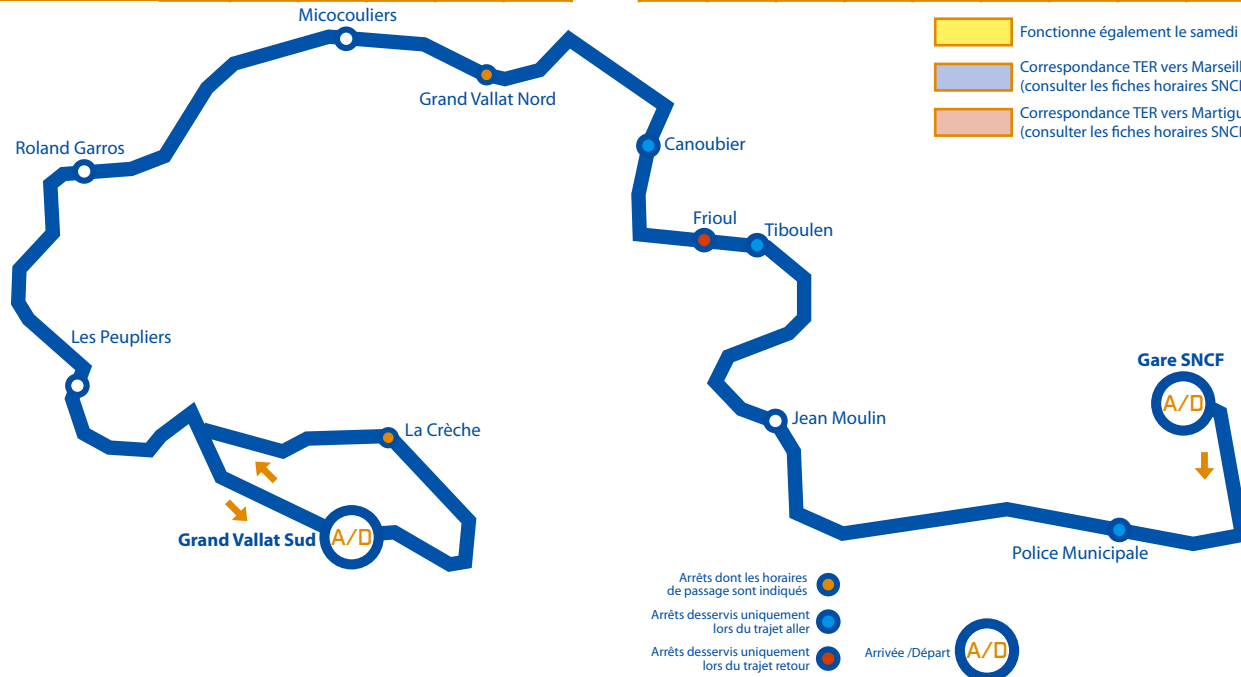

#### ▶▶ DU LUNDI AU VENDREDI - ALLER

Carry - Gare SNCF	6:45	7:30	8:15	9:05	9:25	10:10	10:30
Ecole Thoulouze	-	-	-	-	-	-	-
Théâtre de Verdure	-	-	-	-	-	-	-
Jean Jaurès	6:48	7:33	8:18	9:08	9:28	10:13	10:33
L'Eden	6:55	7:40	8:25	9:15	9:35	10:20	10:40
Camping	7:05	7:50	8:35	9:25	9:45	10:30	10:50
Les Coquillages	7:08	7:53	8:38	9:28	9:48	10:33	10:53
Parc de Loisirs	7:11	7:56	8:41	9:31	9:51	10:36	10:56
Sausset - Gare SNCF	7:15	8:00	8:45	9:35	9:55	10:40	11:00

-  Correspondance TER vers Marseille (consulter les fiches horaires SNCF)
-  Correspondance TER vers Martigues (consulter les fiches horaires SNCF)

►► DU LUNDI AU VENDREDI - RETOUR

Sausset - Gare SNCF	6:15	6:50	7:40	8:15	8:50	9:40	10:00												
Parc de Loisirs	6:19	6:54	7:44	8:19	8:54	9:44	10:04												
Les Coquillages	6:22	6:57	7:47	8:22	8:57	9:47	10:07												
Camping	6:25	7:00	7:50	8:25	9:00	9:50	10:10												
L'Eden	6:35	7:10	8:00	8:35	9:10	10:00	10:20												
Jean Jaurès	6:40	7:15	8:05	8:40	9:15	10:05	10:25												
Théâtre de Verdure	-	-	-	8:41	-	-	-												
Ecole Thoulouze	-	-	-	8:43	-	-	-												
Carry - Gare SNCF	6:45	7:20	8:10	8:45	9:20	10:10	10:30												

- Correspondance TER vers Marseille (consulter les fiches horaires SNCF)
- Correspondance TER vers Martigues (consulter les fiches horaires SNCF)

►► DU LUNDI AU VENDREDI

Gare SNCF	-	-	7:20	7:40	8:15	9:05	9:55	10:45	11:35	14:15	15:05	15:55	16:45	17:45	18:20
Grand Vallat Nord	-	-	7:25	7:45	8:20	9:10	10:00	10:50	11:40	14:20	15:10	16:00	16:50	17:50	18:25
Grand Vallat Sud	6:25	6:55	7:30	7:50	8:25	9:15	10:05	10:55	11:45	14:25	15:15	16:05	16:55	17:55	18:30
La Crèche	-	-	-	-	-	9:16	10:06	-	-	-	-	-	16:56	17:56	-
Grand Vallat Nord	6:30	7:00	7:35	7:55	8:30	9:20	11:10	11:00	11:50	14:30	15:20	16:10	17:00	18:00	18:35
Gare SNCF	6:35	7:05	7:40	8:00	8:35	9:25	10:15	11:05	11:55	14:35	15:25	16:15	17:05	18:05	18:40