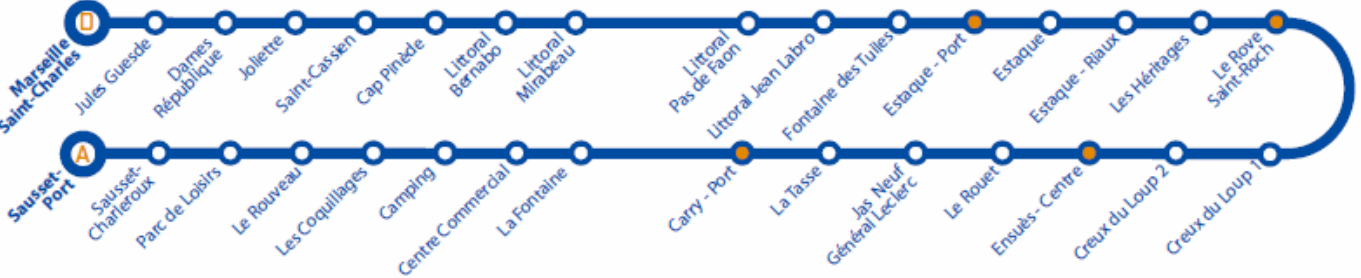

C8 SAUSSET-LES-PINS ▶ MARSEILLE LE PORT ▶ GARE SAINT-CHARLES

LIGNE INTERURBAINE

DU LUNDI AU VENDREDI - ALLER

Sausset - Port	6:30	9:30	13:05
Carry - Port	6:40	9:40	13:15
Ensûs - Centre	6:50	9:50	13:20
Le Rove - Mairie	6:55	9:55	13:25
Estaque - Port	7:07	10:07	13:40
Marseille Saint-Charles	7:30	10:30	13:55

Départ (D) Arrivée (A)
Arrêts dont les horaires de passage sont indiqués (●)

DU LUNDI AU VENDREDI - RETOUR

Marseille Saint-Charles	12:10	15:10	17:40
Estaque - Port	12:25	15:25	18:03
Le Rove - Saint-Roch	12:37	15:35	18:15
Ensûs - Centre	12:42	15:45	18:20
Carry - Port	12:52	15:55	18:30
Sausset - Port	13:02	16:10	18:40